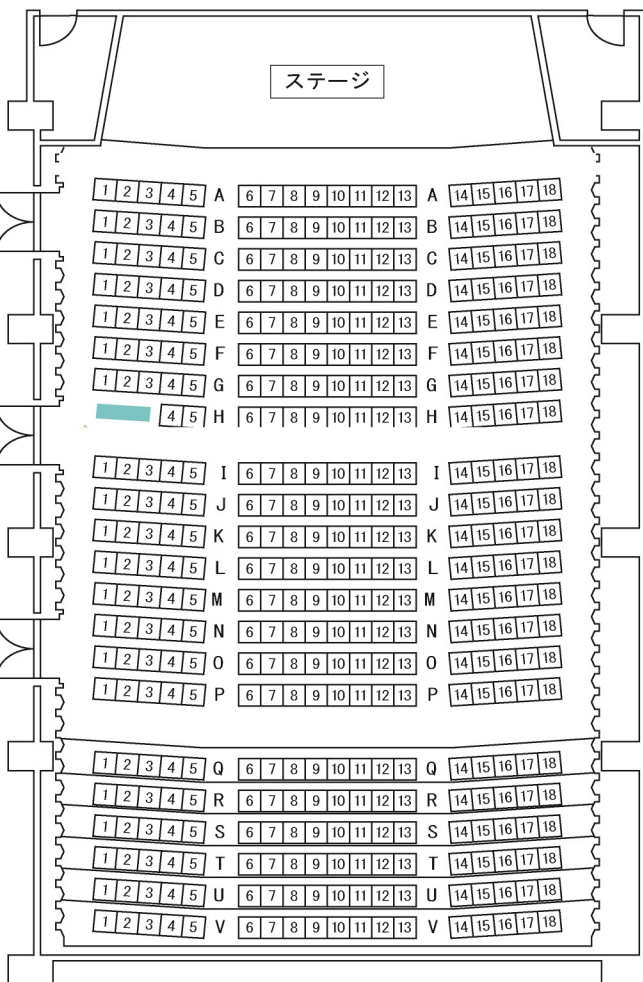

平成館大講堂 座席表

 車いすスペース

 ※Q~Vの席はステップ(段差)があります